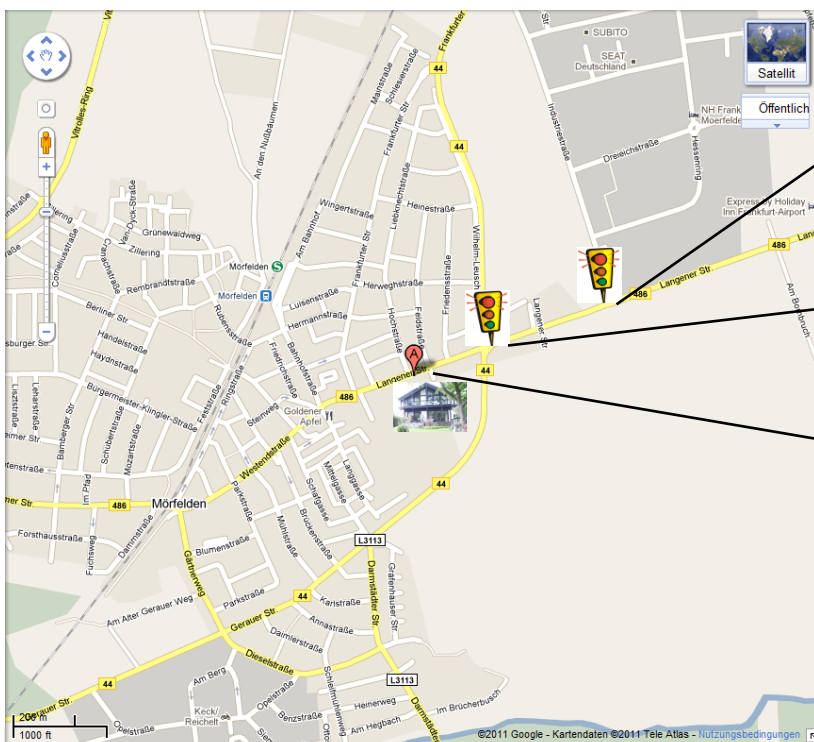

Anfahrtskizze  
 Petra Thorn  
 Morfelden  
 Langener Str. 37

1. Kreuzung  
 2. Kreuzung  
 Langener Str. 37, schwarz-weißes Hinterhaus

[http://maps.google.de/maps?client=opera&rls=de&q=langener+str.+37,+64546&oe=utf-8&channel=suggest&um=1&ie=UTF-8&hq=&hnear=Langener+Stra%C3%9Fe+37,+D-64546+M%C3%B6rfelden&gl=de&ei=rBGcTcnpCozHsgaAitWzBg&sa=X&oi=geocode\\_result&ct=image&resnum=1&ved=0CB0Q8gEwAA](http://maps.google.de/maps?client=opera&rls=de&q=langener+str.+37,+64546&oe=utf-8&channel=suggest&um=1&ie=UTF-8&hq=&hnear=Langener+Stra%C3%9Fe+37,+D-64546+M%C3%B6rfelden&gl=de&ei=rBGcTcnpCozHsgaAitWzBg&sa=X&oi=geocode_result&ct=image&resnum=1&ved=0CB0Q8gEwAA)